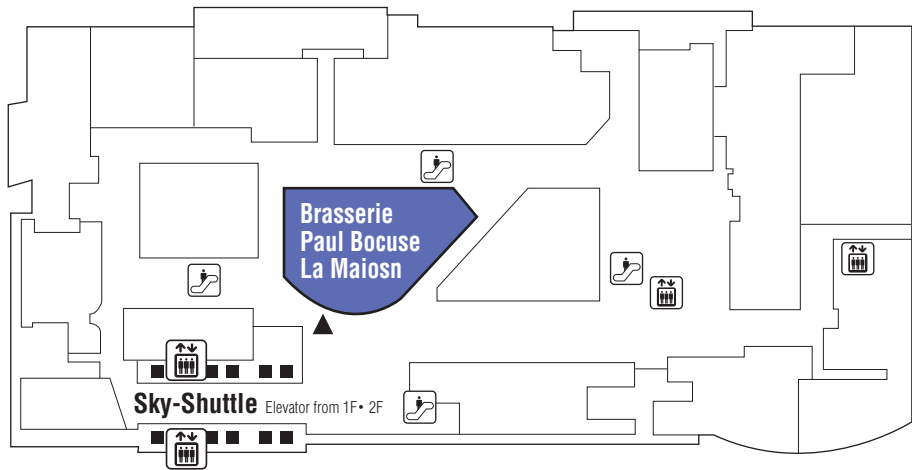

JR Nagoya Station JR Central Towers 12F

JR Central Towers 12F Floor Map

Brasserie Paul Bocuse La Maison

JR Central Towers 12F, 1-1-4 Meieki Nakamura-ku Nagoya-shi Aichi 450-6012

Tel: 052-563-4455 Fax: 052-563-4456